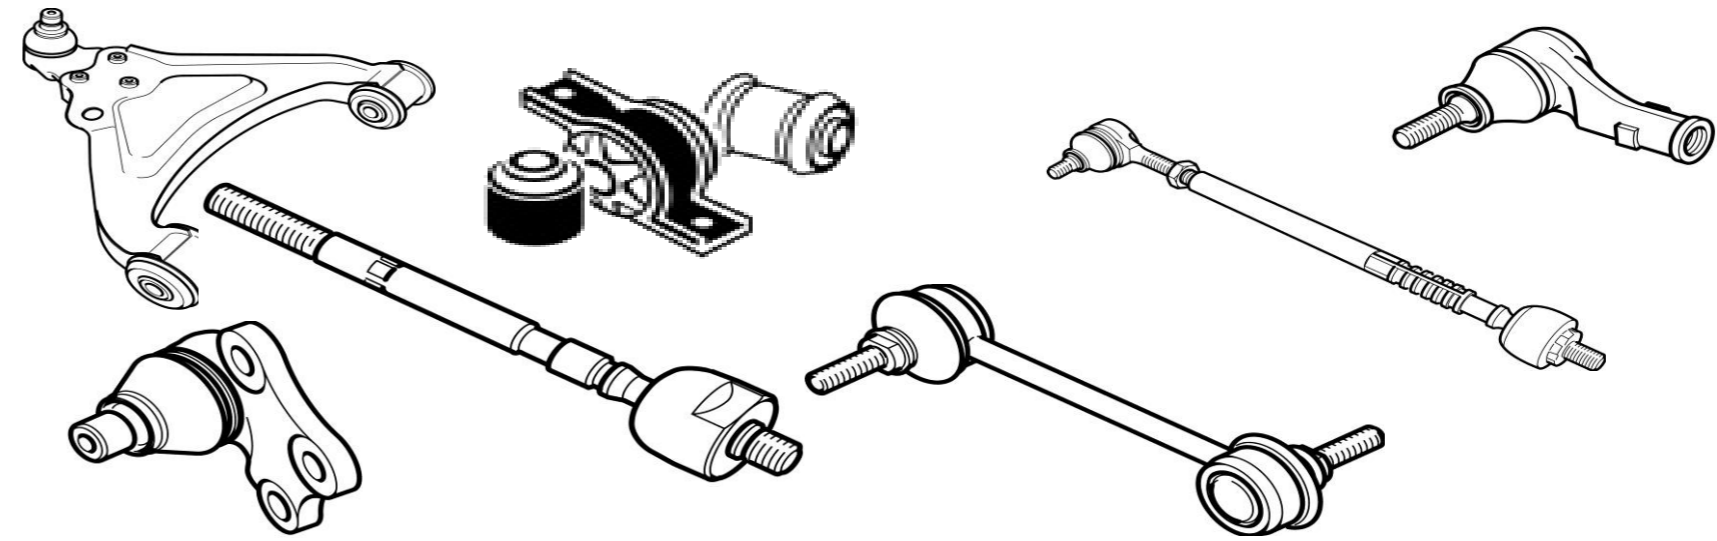

Newsletter PN 12 S&S - Novembre 2015

The right place. The right time.
TRW steering and suspension.

TRW	Listino	S/D	OE	Merca	Modello	Motore	Anno	Posizione	EAN
JAR1093	€ 79,40		3812F8	CITROEN	DS4	1.6/2.0D	04/11>	STERZO	3322938099336
JAR1094	€ 59,10		3812F7	CITROEN	DS5	1.6/1.6D/2.0D/2.0	11/11-05/15	STERZO	3322938099343
JAR1172	€ 64,90		53010SNA01	HONDA	Civic	1.8	09/05-05/13	STERZO	3322938106720
JAR1183	€ 54,70		4883065D00	SUZUKI	Grand Escudo	2.7	04/03-09/05	STERZO	3322938106836
JAR1184	€ 41,30		34140FC000	SUBARU	Forester	2.0	08/97-09/02	STERZO	3322938106843
JAR1193	€ 170,50		4550349035	TOYOTA	Celica	1.8	08/99-03/06	STERZO	3322938106935
JAR1198	€ 93,00		NA0132240/NA0232240	MAZDA	MX5	1.6/1.8	10/89-04/98	STERZO	3322938106980
JAR364	€ 84,70		B21H3224X/E0163224X	MAZDA	323	1.3/1.5/1.7D/1.8/2.0D	08/94-09/98	STERZO	3322937570546
JAR411	€ 228,00		4550339075	TOYOTA	4 Runner (Nato)	2.7/3.4	11/95-08/02	STERZO	3322937571345
JAR428	€ 67,90		53010S10000/53010S10003	HONDA	CR-V	2.0	02/97-02/02	STERZO	3322937571376
JAR7513	€ 84,00		53521S5A003	HONDA	Civic	1.4/1.5/1.6/1.7D/2.0	11/00-09/05	STERZO	3322937571468
JAR7519	€ 43,60		KDX5032240/KDX5032240A/KDX5032240B/KDX5032240C/KDX5332240/KDX5332240B	KIA	Avella	1.3/1.5	11/95-12/01	STERZO	3322937570621
JAR7529	€ 129,60		4550309230/4550339225	TOYOTA	Camry	2.0/2.4/3.0	07/01-11/06	STERZO	3322937570737
JAR7540	€ 95,00		4550302070	TOYOTA	Corolla	1.4/1.6/1.8	10/01-05/07	STERZO	3322937570805
JAR7554	€ 215,00		4550339235/4550339265	LEXUS	GX 470	4.7	11/01-11/09	STERZO	3322937716760
JAR7558	€ 45,00		572242D020/577242D000	HYUNDAI	Coupe	1.6/2.0/2.7	08/01-08/09	STERZO	3322937716814
JAR7563	€ 76,00		MR510267	MITSUBISHI	Montero	2.5D/3.2D/3.5	04/00-01/07	STERZO	3322937753734
JAR7564	€ 45,00		5654022000/5654024000/5654024001/5654025000/5775525000	HYUNDAI	Accent	1.3/1.5/1.5D/1.6	09/94-12/06	STERZO	3322937753727
JB11006	€ 234,60		52090206AF/52090206AG/52090206AH/52090206AI	JEEP (Chrysler)	Commander	3.0D/3.7/4.7/5.7	06/05-12/10	SOSPENSIONE ANTERIORE	3322938107499
JB11091	€ 46,40		7701477385/8200667278	RENAULT	Trafic II	1.9D/2.0/2.0D/2.5D	09/01>	SOSPENSIONE ANTERIORE	3322938230708
JB1440	€ 56,60		8AU234510/UB3999356/UH7134550	MAZDA	B1600	1.6	01/85-03/96	SOSPENSIONE ANTERIORE	3322937571857
JB1534	€ 95,90		4334039325/4334039355/4334039356/4334039465	TOYOTA	4 Runner (Nato)	2.7/3.4	11/95-08/02	SOSPENSIONE ANTERIORE	3322937572427
JB1553	€ 41,50		4331039016/4331039085	TOYOTA	4 Runner (Nato)	2.7/3.4	11/95-08/02	SOSPENSIONE ANTERIORE	3322937572472
JB1559	€ 95,80		4333039415/4333039465/4333039466/4333039585	TOYOTA	4 Runner (Nato)	2.7/3.4	11/95-08/02	SOSPENSIONE ANTERIORE	3322937571741
JB17555	€ 36,40		5440338A00	HYUNDAI	Sonata	2.0	06/01-04/05	SOSPENSIONE ANTERIORE	3322937735396
JB17562	€ 52,70		51220SNA02/51220SNA03/51220SNLT01	HONDA	Civic	1.3/1.6/1.8	01/03-05/13	SOSPENSIONE ANTERIORE	3322937807031
JB17563	€ 42,00		51230SNA02/51230SNA03	HONDA	Civic	1.3/1.6/1.8	01/03-05/13	SOSPENSIONE ANTERIORE	3322937806768
JB17604	€ 55,00		51220SDAA02	HONDA	Accord	2.0/2.2D/2.4	01/03-05/08	SOSPENSIONE ANTERIORE	3322937955558
JB1894	€ 234,30		5105040AB/5105040AC/5105040AD/5105040AE/5105040AF/5105040AG/5105040AH	JEEP (Chrysler)	Compass	2.0/2.0D/2.1D/2.4	01/07>	SOSPENSIONE ANTERIORE	3322938108083
JB1922	€ 87,00		5135651AB/5135651AC/5135651AD/5135651AE	JEEP (Chrysler)	Commander	3.0D/3.7/4.7/5.7	06/05-12/10	SOSPENSIONE ANTERIORE	3322938108366
JB1944	€ 54,00		52088808AB	JEEP (Chrysler)	Grand Cherokee	2.7D/3.1D/4.0/4.7	10/98-12/04	SOSPENSIONE POSTERIORE	3322938108588
JB1946	€ 70,50		8971034370	ISUZU (GM)	Bighorn	3.5	08/98-08/04	SOSPENSIONE ANTERIORE	3322938108601
JB1966	€ 58,90		NA0134550/NA0134550A/NA0134550B	MAZDA	MX5	1.6/1.8	10/89-10/05	SOSPENSIONE ANTERIORE	3322938108809
JB1978	€ 45,60		517602E000	KIA	Sportage	2.0/2.0D/2.7	07/04-05/10	SOSPENSIONE ANTERIORE	3322938108922
JB1998	€ 324,00		4806860010	LEXUS	GX 470	4.7	11/01-11/09	SOSPENSIONE ANTERIORE	3322938109127
JTC1492	€ 336,90		000/5135651AC/5135651AD/5135651AE	HONDA	Civic	1.3/1.4/1.5/1.6/1.8/2.0D	10/91-03/01	SOSPENSIONE ANTERIORE	3322938115081
JTC1495	€ 296,80		000/5135651AC/5135651AD/5135651AE	HONDA	Civic	1.3/1.4/1.5/1.6/1.8/2.0D	10/91-03/01	SOSPENSIONE ANTERIORE	3322938115111
JTC1497	€ 92,70		96268455	DAEWOO	Nubira	1.6/2.0	06/99-03/05	SOSPENSIONE ANTERIORE	3322938115135
JTC1514	€ 194,00		4656730AD/4656730AH	CHRYSLER (USA)	PT Cruiser	1.6/2.0/2.2D/2.4	06/00-12/10	SOSPENSIONE ANTERIORE	3322938115296
JTC1515	€ 194,00		4656731AD/4656731AH	CHRYSLER (USA)	PT Cruiser	1.6/2.0/2.2D/2.4	06/00-12/10	SOSPENSIONE ANTERIORE	3322938115302
JTC1528	€ 212,80		4782665AB/4782665AC/4782665AE/4782665AF	CHRYSLER (USA)	300C	2.7/3.0D/3.5/5.7/6.1	09/04-12/11	SOSPENSIONE ANTERIORE	3322938115432
JTC1542	€ 212,80		4782666AB/4782666AC/4782666AE/4782666AF	CHRYSLER (USA)	300C	2.7/3.0D/3.5/5.7/6.1	09/04-12/11	SOSPENSIONE ANTERIORE	3322938115579
JTC1549	€ 151,90		5450226000	HYUNDAI	Santa Fe	2.0/2.0D/2.4/2.7	08/00-03/06	SOSPENSIONE ANTERIORE	3322938115647