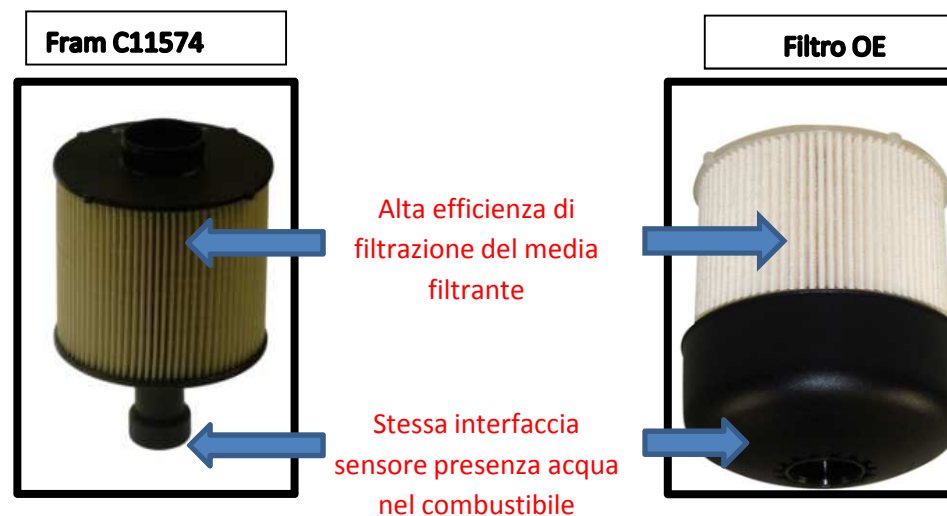

FRAM[®]

INFORMAZIONI SUL PRODOTTO

FRAM C11574

**Confronto con i codici OES RENAULT
164037803R e 164039594R
e con l'elemento ricaricabile per
modulo MERCEDES 6070900752**

➤ **DIFFERENZE NEL DISEGNO DELLA CARTUCCIA**

Il filtro Fram C11574 presenta delle differenze visive rispetto al filtro OES (non ha la cuffia di plastica): tuttavia è compatibile e può essere montato nel modulo OE.

La funzionalità del filtro C11574 è ugualmente garantita. Le performance di filtrazione soddisfano i requisiti di protezione del sistema di alimentazione.

➤ C11574 TEST DI MONTAGGIO

Compatibilità del filtro FRAM C11574 con i moduli OEM RENAULT (164000797R, 164004976R, 164006468R) e MERCEDES (6070900752)